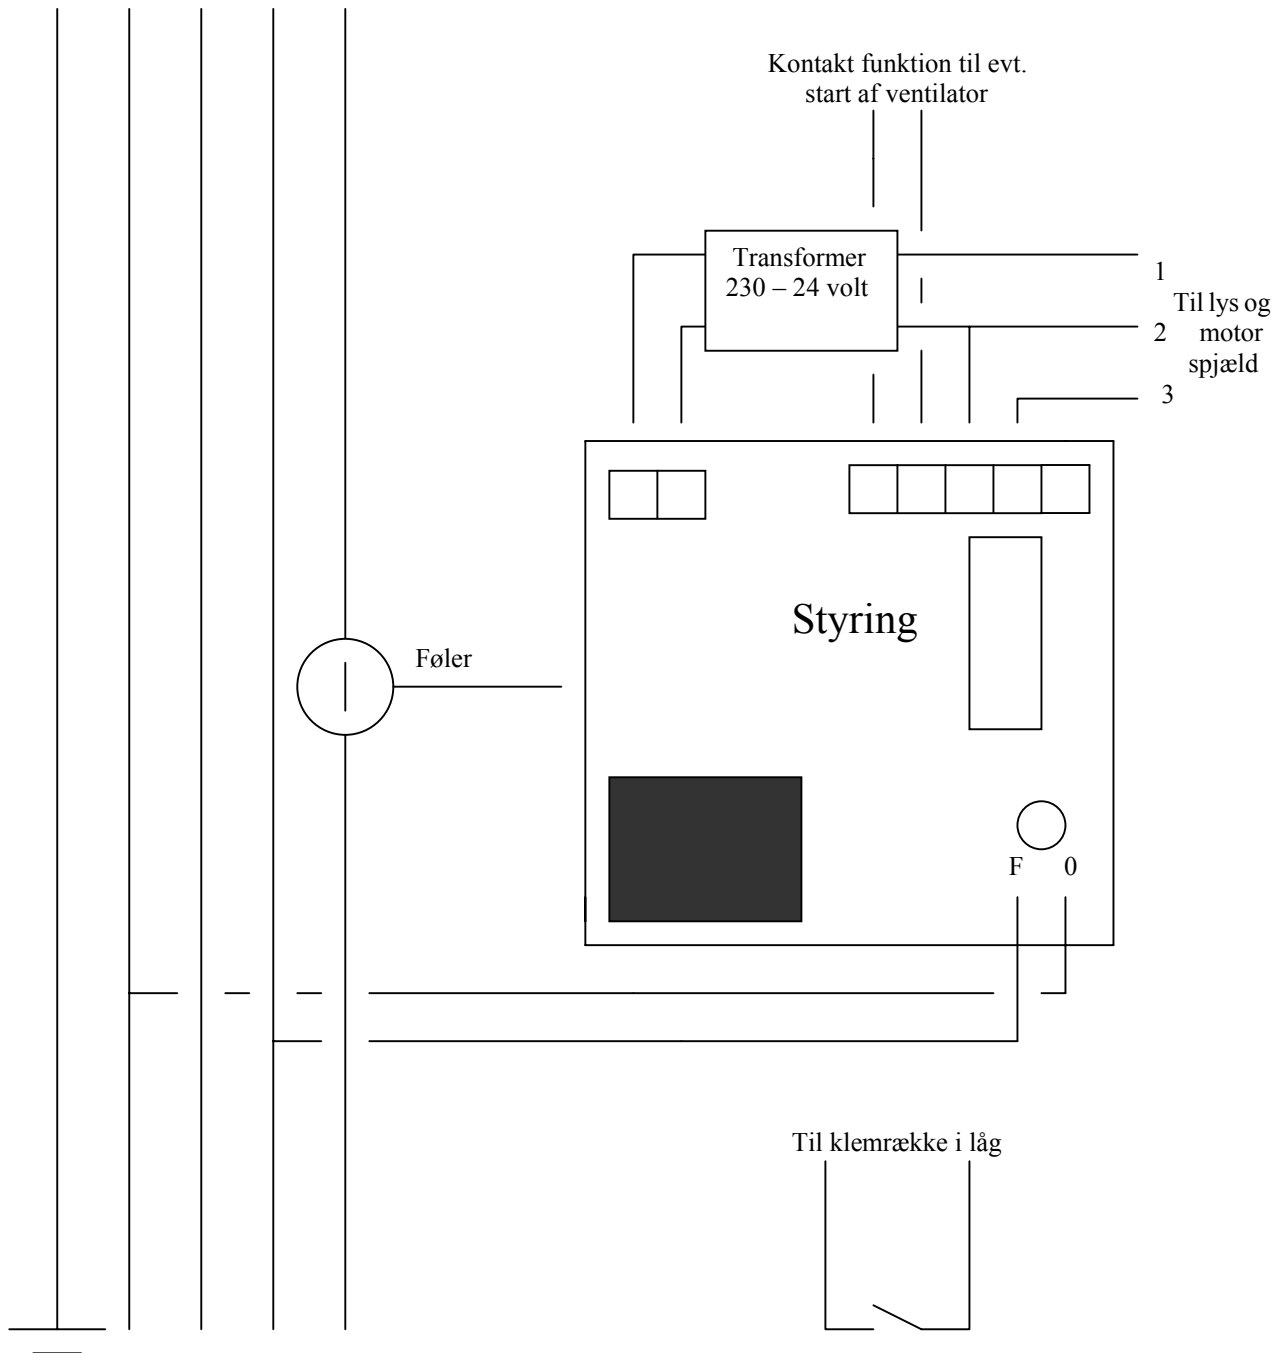

El diagram til Smart Power med 24V transformer til spjæld

Fra forsyning

J N R S T

Ledninger til CE stik
Spjældet (Danson) tilsluttes ben 1 til 1, 2 til 2 ovs. Evt. 24V permanent lys kan tilsluttes mellem 1 og 2.

Ekstern start/stop fra f.eks. sugetragt